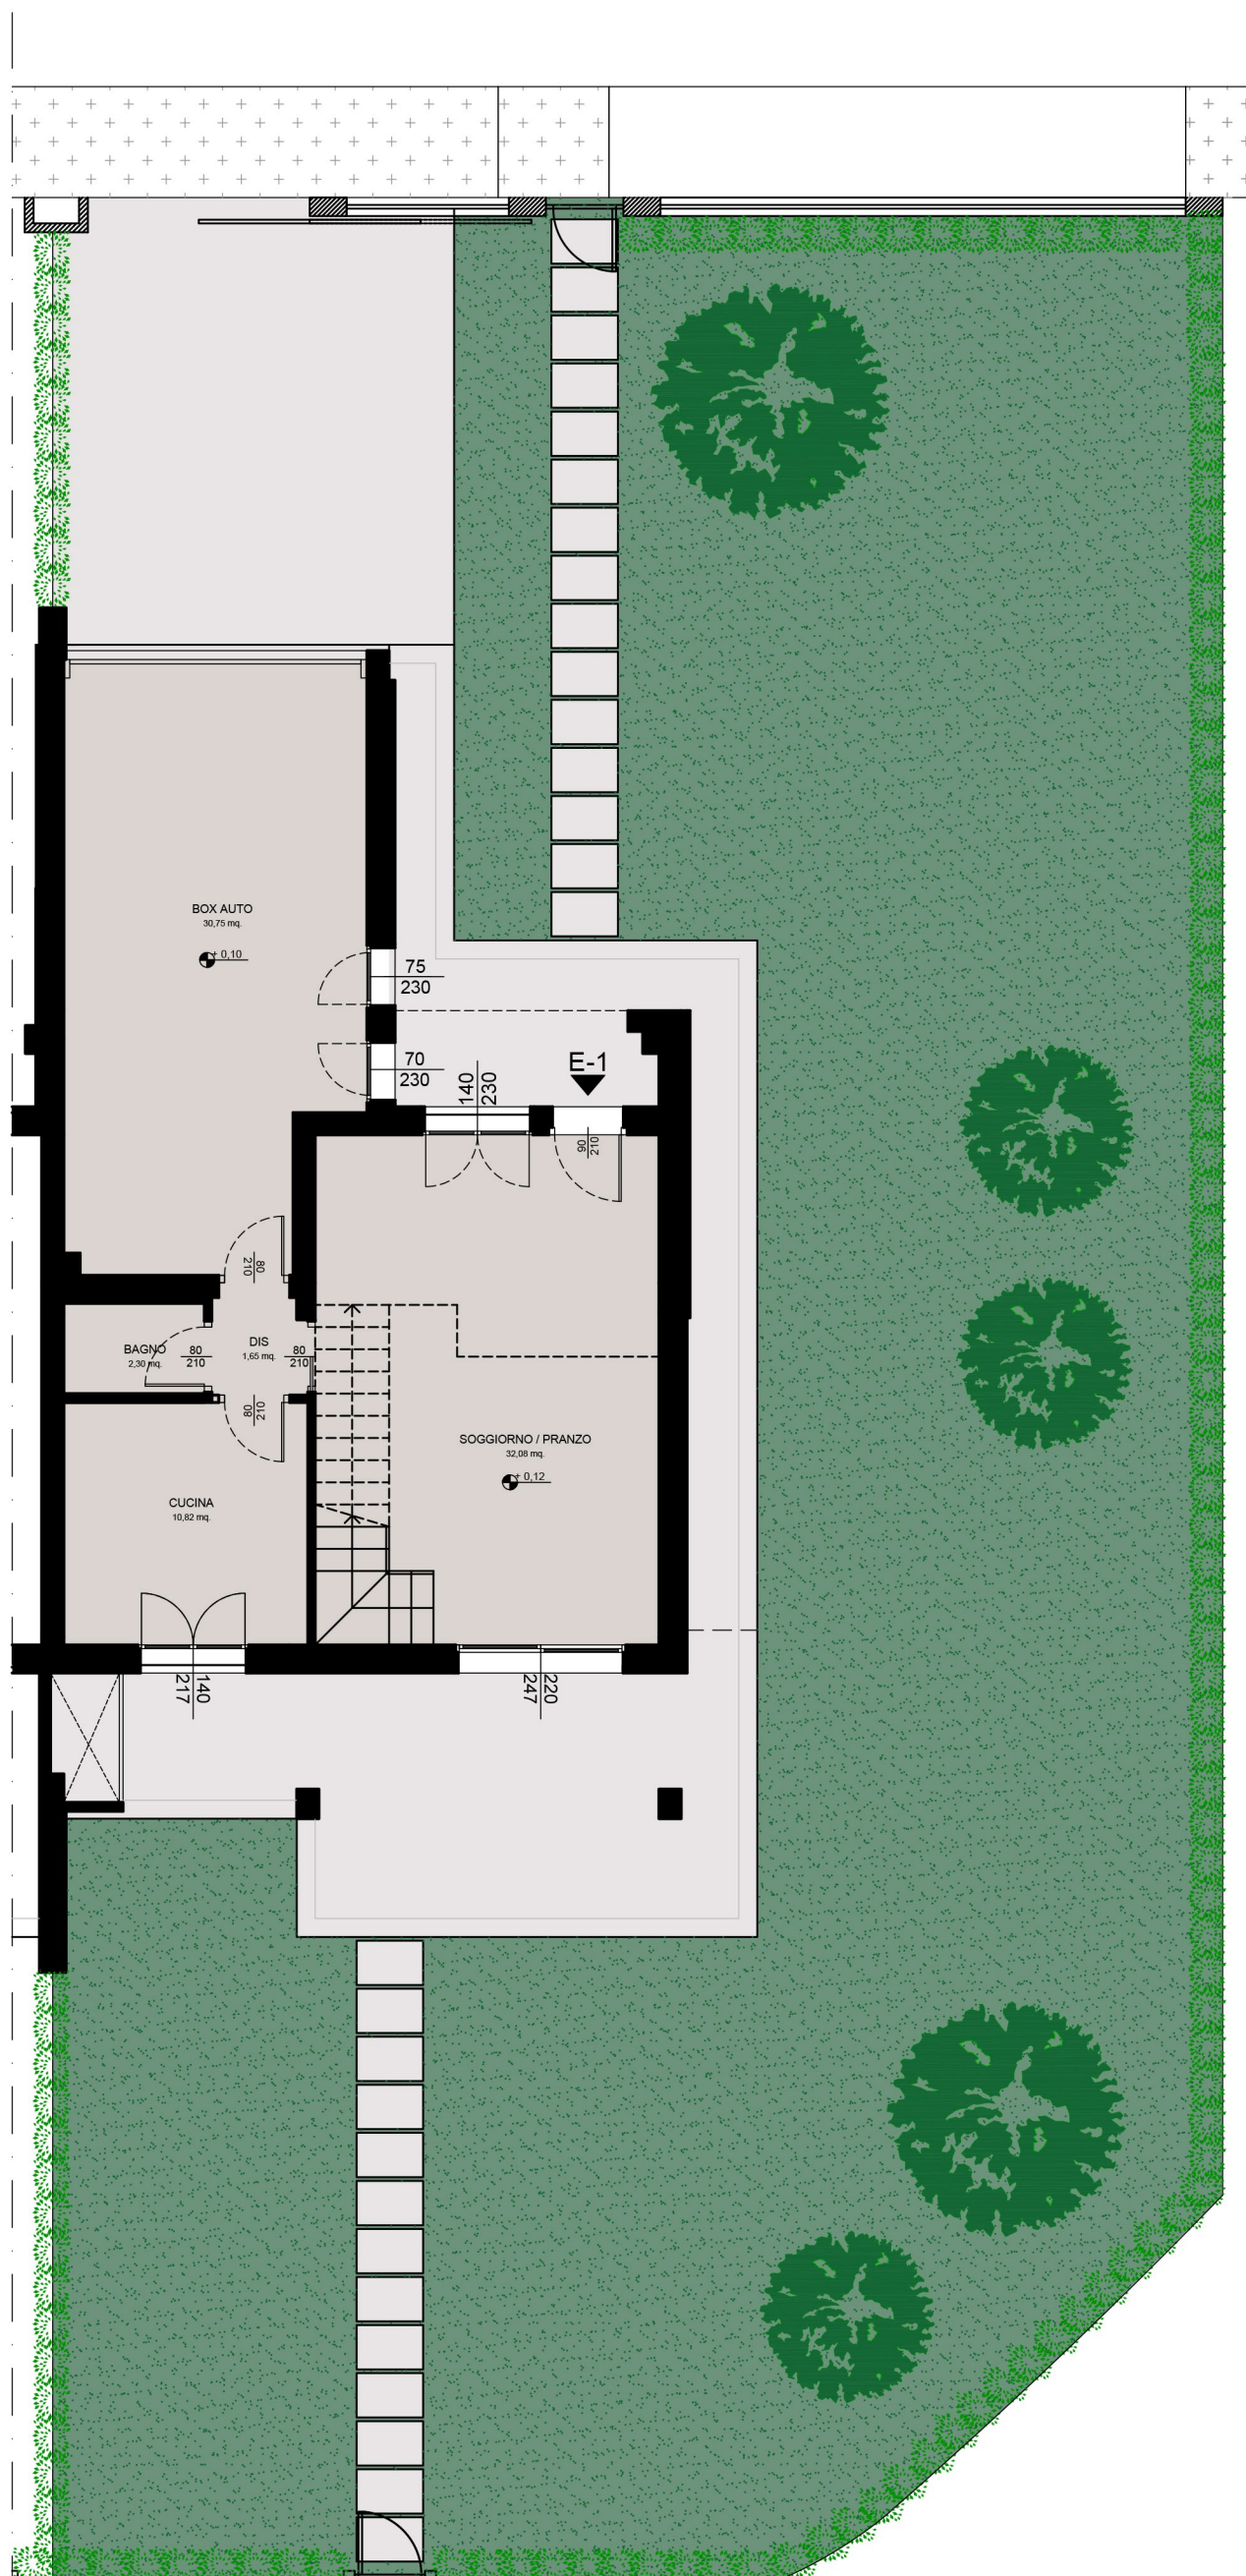

LE NUOVE RESIDENZE RICASOLI

Via Alberto Sordi - Grosseto
www.lenuoveresidenzericasoli.it

LOTTO E - VILLA E1 PIANO TERRA - scala 1:100

PLANIMETRIA CHIAVE

CALCOLO DELLE SUPERFICI

| | |
|------------------|----------|
| SUP. VILLA | 122 mq |
| SUP. TERRAZZE | 43.2 mq |
| SUP. BOX AUTO | 37 mq |
| SUP. PORTICATI | 27.45 mq |
| SUP. GIARDINO | 367 mq |
| SUP. COMMERCIALE | 176.5 mq |