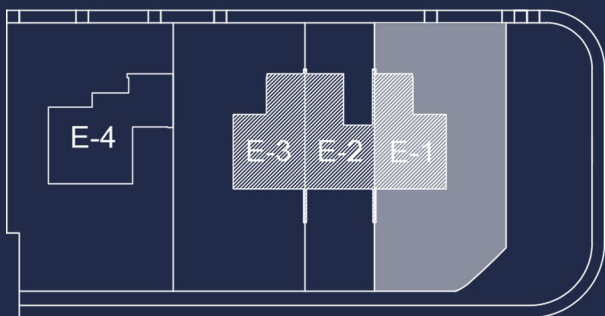

LE NUOVE RESIDENZE RICASOLI

Via Alberto Sordi - Grosseto
www.lenuoveresidenzericasoli.it

LOTTO E - VILLA E1 PIANO TERRA - scala 1:100

PLANIMETRIA CHIAVE

CALCOLO DELLE SUPERFICI

| | |
|------------------|----------|
| SUP. VILLA | 122 mq |
| SUP. TERRAZZE | 43.2 mq |
| SUP. BOX AUTO | 37 mq |
| SUP. PORTICATI | 27.45 mq |
| SUP. GIARDINO | 367 mq |
| SUP. COMMERCIALE | 176.5 mq |