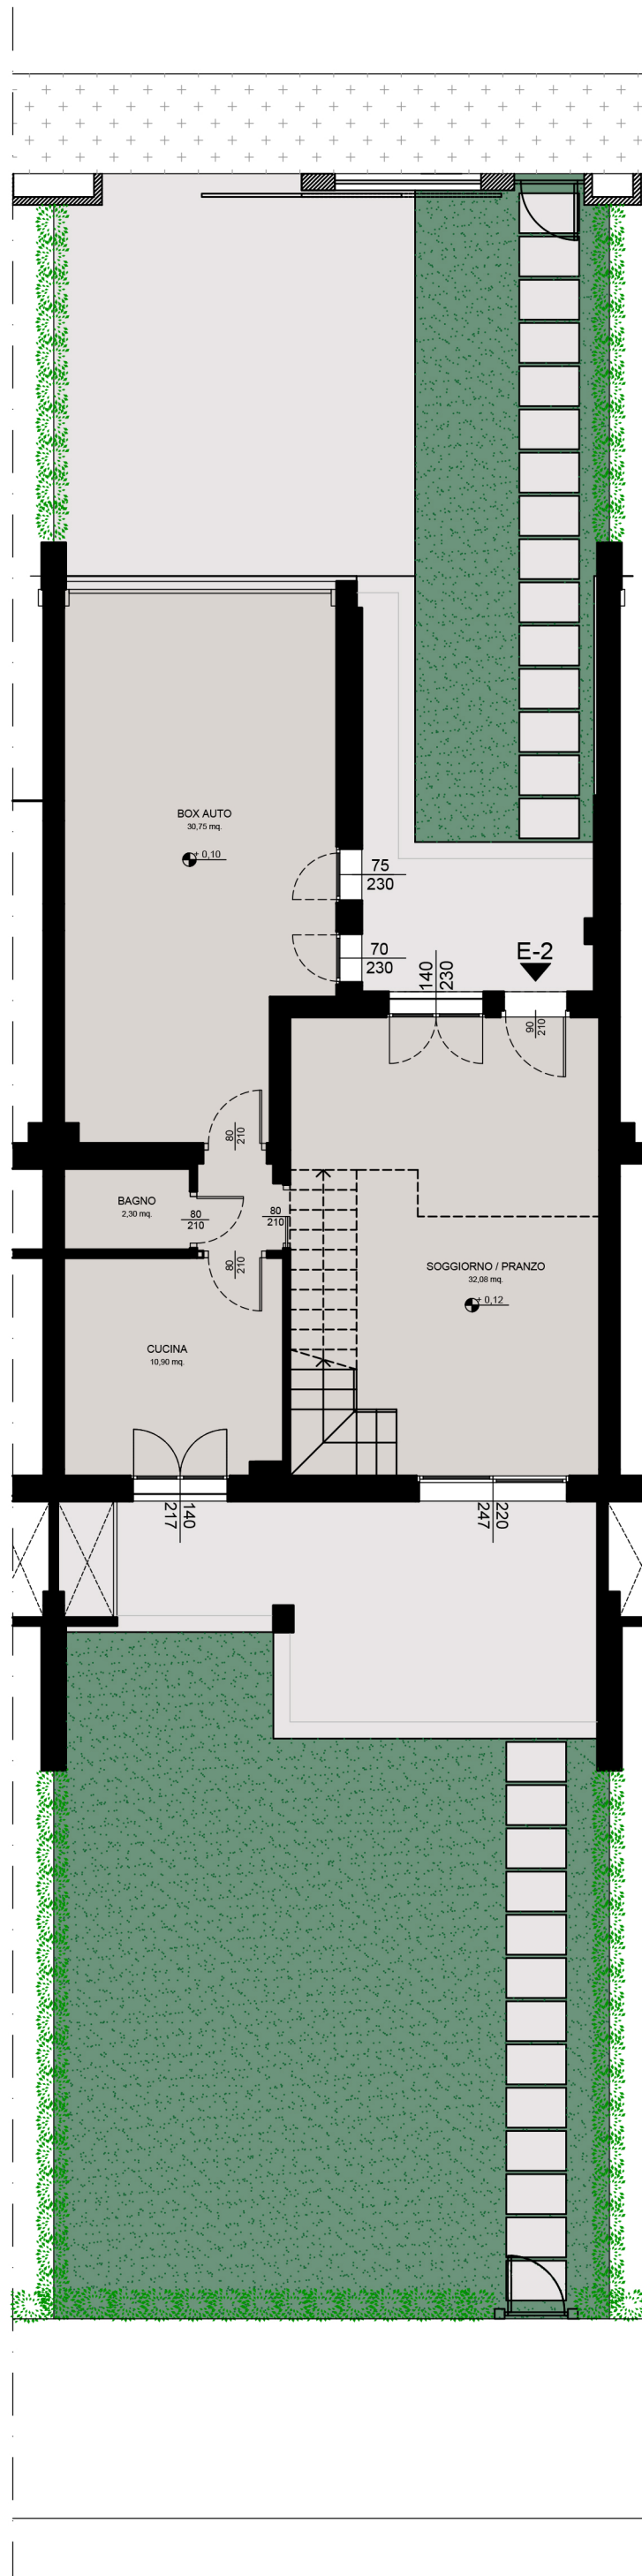

una realizzazione:

SCAV
PREMA
COSTRUZIONI GENERALI

MONTECRISTO IMMOBILIARE srl
COSTRUZIONI e EDILIZIA RESIDENZIALE dal 1990